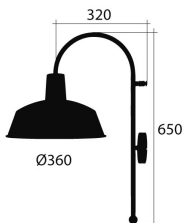

APLIQUE ALUMINIO - Ø360MM BAJANTE NEGRO ÓXIDO

IMS-06-184

- Exterior negro mate texturado y óxido, Interior manchado óxido
- AC 220-240V
- 60W
- Portalámparas E27
- Compatible LED

Solicite información: Ref. IMS-06-184
en info@ims.com.es

Categories: [Vintage](#), [Vintage de Pared](#)

Tags: [Aplique](#), [retro](#), [vintage](#)

GALLERY IMAGES

ADDITIONAL INFORMATION

Referencia	IMS-06-184
Color	Exterior negro mate texturado y óxido, Interior manchado óxido
Potencia	60W
Índice de Protección	IP20