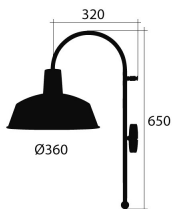

soluciones@ims.com.es • Tel 93 751 38 15

APLIQUE ALUMINIO - Ø360MM BAJANTE NEGRO MATE TEXTURADO

IMS-06-183

- Exterior negro mate texturado, Interior aluminio natural negro
- AC 220-240V
- 60W
- Portalámparas E27
- Compatible LED

Solicite información: Ref. IMS-06-183
en info@ims.com.es

Categories: [Vintage](#), [Vintage de Pared](#)

Tags: [Aplique](#), [retro](#), [vintage](#)

GALLERY IMAGES

ADDITIONAL INFORMATION

Referencia	IMS-06-183
Color	Exterior negro mate texturado, Interior aluminio natural negro
Potencia	60W
Índice de Protección	IP20