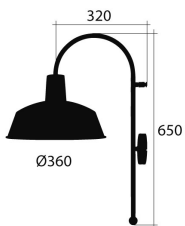

GALLERY IMAGES