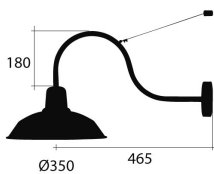

APLIQUE ALUMINIO - Ø350MM VERDE MATE

IMS-06-176

- Exterior verde mate texturado, interior marfil mate texturado
- AC 220-240V
- 60W
- Portalámparas E27
- Compatible LED

Solicite información: Ref. IMS-06-176
en info@ims.com.es

Categories: [Vintage](#), [Vintage de Pared](#)

Tags: [Aplique](#), [retro](#), [vintage](#)

GALLERY IMAGES

ADDITIONAL INFORMATION

Referencia	IMS-06-176
Color	Exterior verde mate texturado, interior marfil mate texturado
Potencia	60W
Índice de Protección	IP20