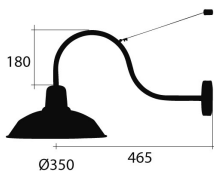

GALLERY IMAGES