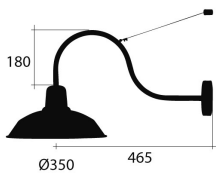

APLIQUE ALUMINIO - Ø350MM ÓXIDO MATE

IMS-06-175

- Óxido mate texturado
- AC 220-240V
- 60W
- Portalámparas E27
- Compatible LED

Solicite información: Ref. IMS-06-175
en info@ims.com.es

Categories: [Vintage](#), [Vintage de Pared](#)

Tags: [Aplique](#), [retro](#), [vintage](#)

GALLERY IMAGES

ADDITIONAL INFORMATION

Referencia	IMS-06-175
Color	Óxido mate texturado
Potencia	60W
Índice de Protección	IP20