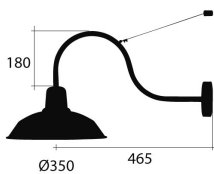

APLIQUE ALUMINIO - Ø350MM NEGRO TEXTURADO

IMS-06-174

- Negro mate texturado, interior marfil mate texturado
- AC 220-240V
- 60W
- Portalámparas E27
- Compatible LED

Solicite información: Ref. IMS-06-174
en info@ims.com.es

Categories: [Vintage](#), [Vintage de Pared](#)

Tags: [Aplique](#), [retro](#), [vintage](#)

GALLERY IMAGES

ADDITIONAL INFORMATION

Referencia	IMS-06-174
Color	Negro mate texturado, interior marfil mate texturado
Potencia	60W
Índice de Protección	IP20