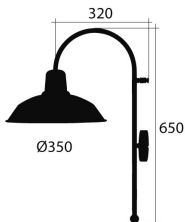

GALLERY IMAGES