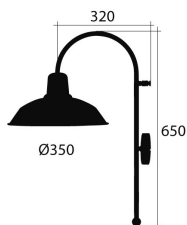

soluciones@ims.com.es • Tel 93 751 38 15

APLIQUE ALUMINIO - Ø350MM BAJANTE VERDE MATE

IMS-06-179

- Exterior verde mate texturado, Interior marfil mate texturado
- AC 220-240V
- 60W
- Portalámparas E27
- Compatible LED

Solicite información: Ref. IMS-06-179
en info@ims.com.es

Categorías: [Vintage](#), [Vintage de Pared](#)

Etiquetas: [Aplique](#), [retro](#), [vintage](#)

GALLERY IMAGES

ADDITIONAL INFORMATION

Referencia	IMS-06-179
Color	Exterior verde mate texturado, interior marfil mate texturado
Potencia	60W
Índice de Protección	IP20