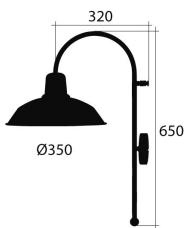

APLIQUE ALUMINIO - Ø350MM BAJANTE ÓXIDO MATE

IMS-06-178

- Óxido mate texturado
- AC 220-240V
- 60W
- Portalámparas E27
- Compatible LED

Solicite información: Ref. IMS-06-178
en info@ims.com.es

Categories: [Vintage](#), [Vintage de Pared](#)

Tags: [Aplique](#), [retro](#), [vintage](#)

GALLERY IMAGES

ADDITIONAL INFORMATION

Referencia	IMS-06-178
Color	Óxido mate texturado
Potencia	60W
Índice de Protección	IP20