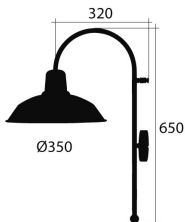

APLIQUE ALUMINIO - Ø350MM BAJANTE NEGRO MATE

IMS-06-177

- Exterior negro mate texturado, Interior marfil mate texturado
- AC 220-240V
- 60W
- Portalámparas E27
- Compatible LED

Solicite información: Ref. IMS-06-177
en info@ims.com.es

Categories: [Vintage](#), [Vintage de Pared](#)

Tags: [Aplique](#), [retro](#), [vintage](#)

GALLERY IMAGES

ADDITIONAL INFORMATION

Referencia	IMS-06-177
Color	Exterior negro mate texturado, Interior marfil mate texturado
Potencia	60W
Índice de Protección	IP20