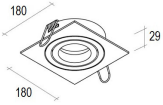

ADDITIONAL INFORMATION

Referencia	IMS-01-055
Color	Aluminio nodizado
Potencia	75W
Voltaje	220-240V
Aplicación	Interior
Índice de Protección	IP20